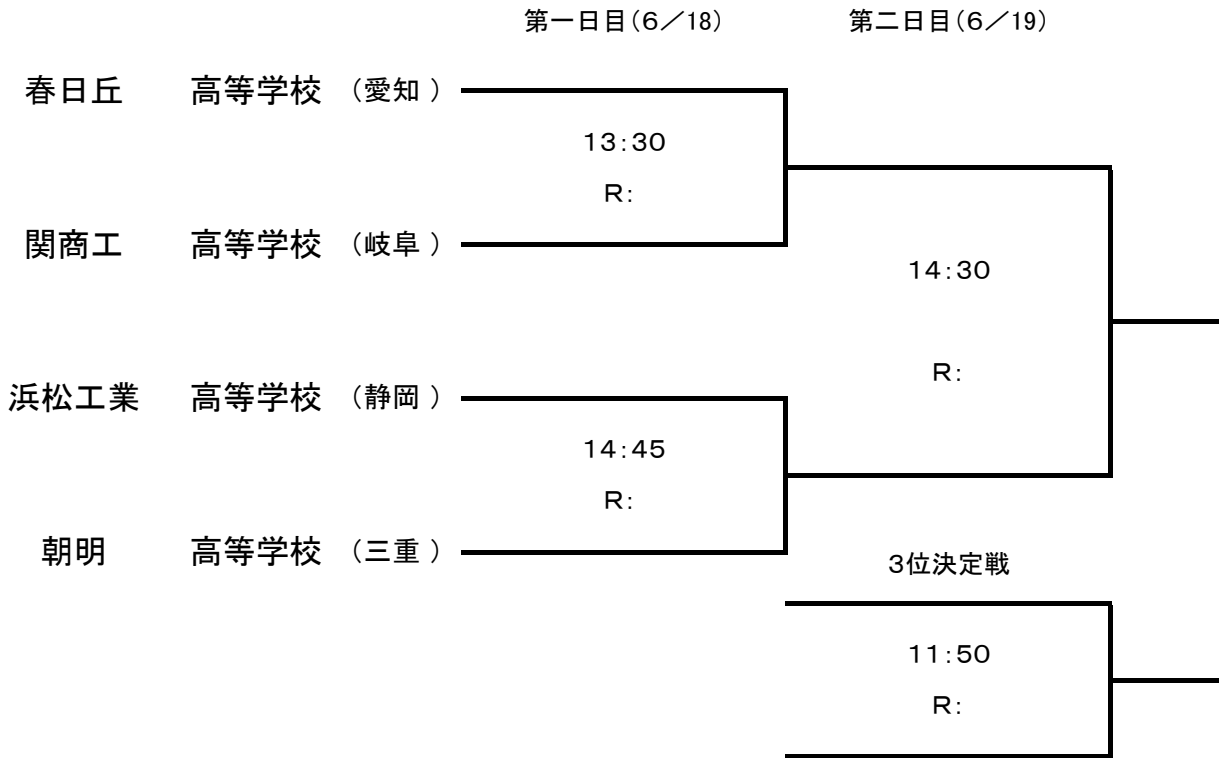

第63回東海高等学校総合体育大会ラグビー競技

組み合わせ

会場: 関グリーンフィールド中池

Aブロック(各県1位)

Bブロック(各県2位)