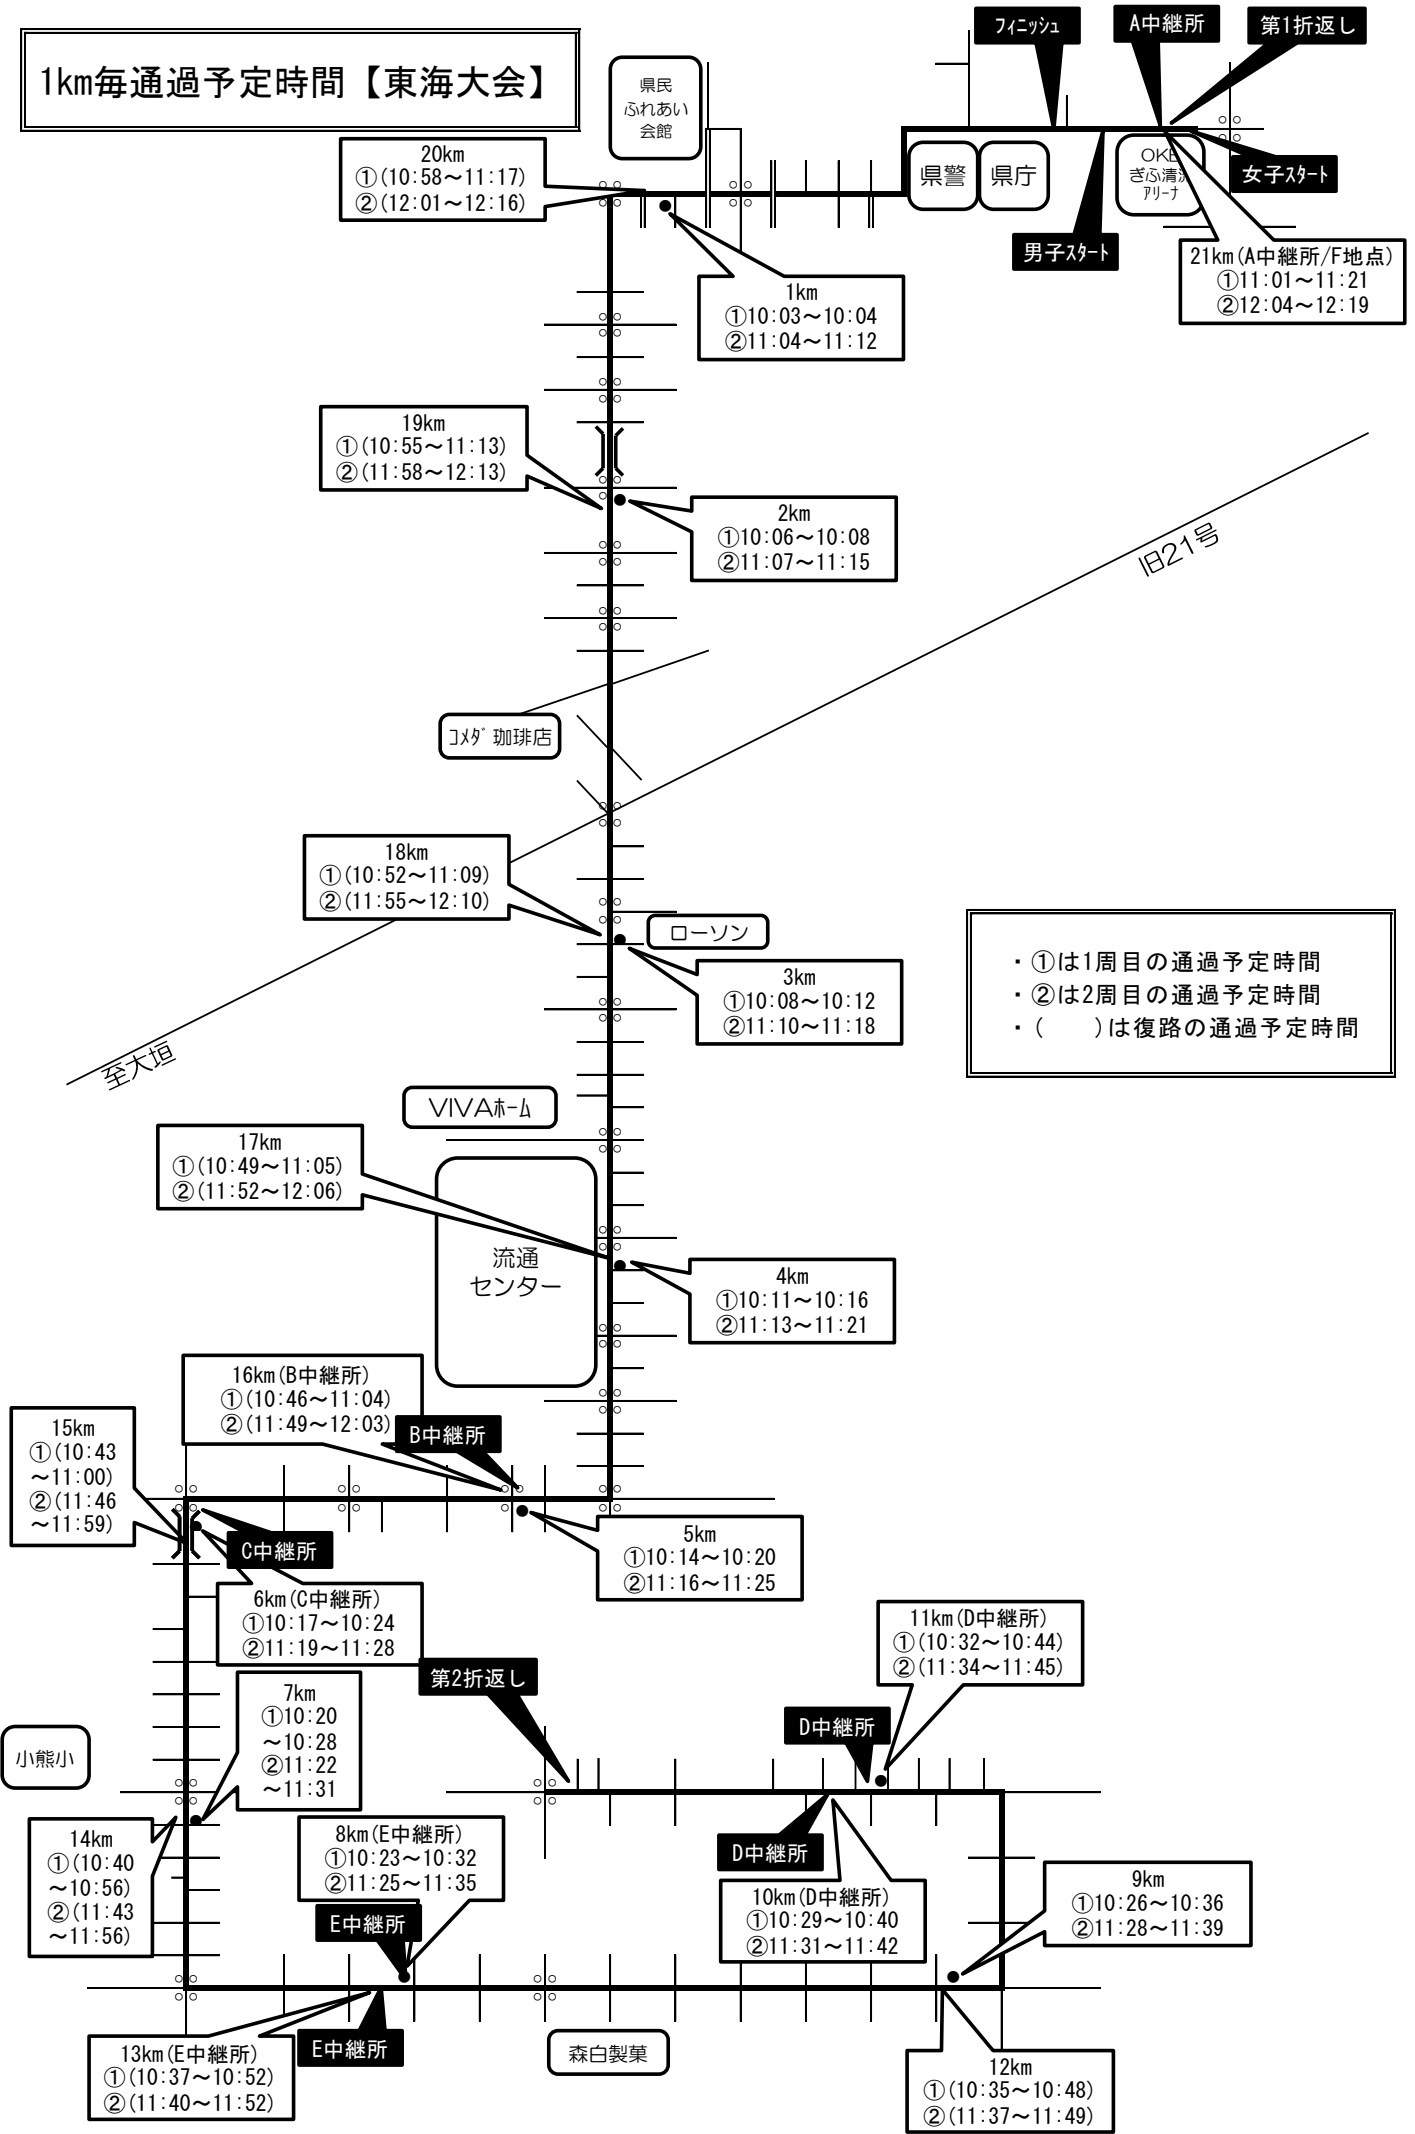

1km毎通過予定時間【東海大会】

- ・ ①は1周目の通過予定時間
- ・ ②は2周目の通過予定時間
- ・ ( )は復路の通過予定時間

20km  
①(10:58~11:17)  
②(12:01~12:16)

1km  
①10:03~10:04  
②11:04~11:12

19km  
①(10:55~11:13)  
②(11:58~12:13)

2km  
①10:06~10:08  
②11:07~11:15

18km  
①(10:52~11:09)  
②(11:55~12:10)

3km  
①10:08~10:12  
②11:10~11:18

17km  
①(10:49~11:05)  
②(11:52~12:06)

4km  
①10:11~10:16  
②11:13~11:21

16km (B中継所)  
①(10:46~11:04)  
②(11:49~12:03)

5km  
①10:14~10:20  
②11:16~11:25

15km  
①(10:43~11:00)  
②(11:46~11:59)

6km (C中継所)  
①10:17~10:24  
②11:19~11:28

11km (D中継所)  
①(10:32~10:44)  
②(11:34~11:45)

7km  
①10:20~10:28  
②11:22~11:31

10km (D中継所)  
①10:29~10:40  
②11:31~11:42

9km  
①10:26~10:36  
②11:28~11:39

8km (E中継所)  
①10:23~10:32  
②11:25~11:35

14km  
①(10:40~10:56)  
②(11:43~11:56)

13km (E中継所)  
①(10:37~10:52)  
②(11:40~11:52)

12km  
①(10:35~10:48)  
②(11:37~11:49)